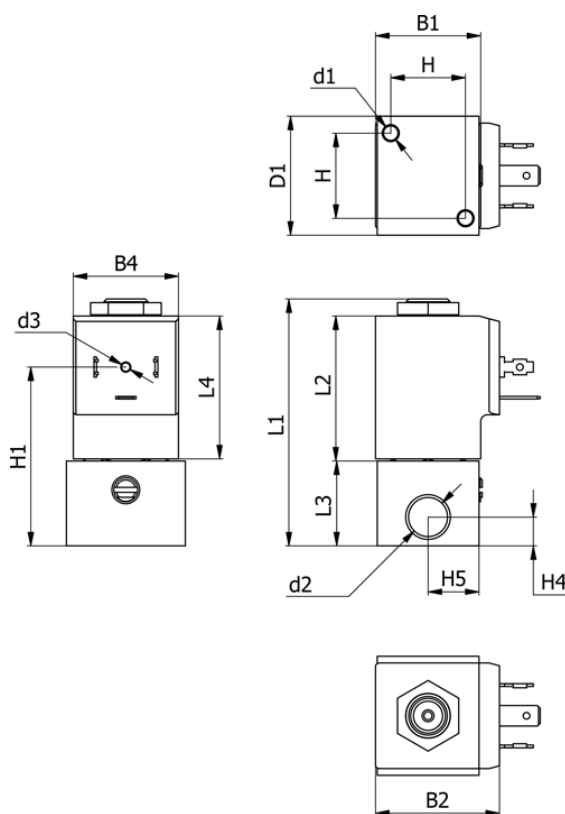

Varenummer: 588Q2C124BB0611
 Beskrivelse: Magnetventil type Q2C124.BB0.611 2/2 NC
 24 VAC 50HZ dyse 2,4 hus i Messing Portstr. G1/4"

Mål

B1 = 30	H1 = 52.5	Lysning = 2.4
B2 = 36	H2 = 25	Spænding = 24 VAC 50HZ
B4 = 31	H3 = 22	Ventilfunktion = 2/2 NC
d1 = M5x10	H4 = 8.5	
D1 = 35	H5 = 15	
d2 = G1/4"	L1 = 72.6	
d3 = M3x4	L2 = 42.5	
Flow = 3.5	L3 = 25	